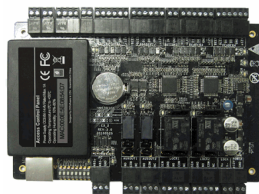

Armando Portela, Lda.

O segredo do nosso sucesso é que nós nunca, nunca desistimos.

Wilma Mankler

As imagens podem não corresponder exatamente ao produto.

Catálogo ZKT

C3-200 BOX

Controladora p/ Controlo Acessos 2-Portas (in/out)

Familia:	Subfamilia:	Marca:
Segurança Eletrónica	Controlo de Acessos	ZKT

ZK-D180

Detetor de Metais Portátil de Alta Sensibilidade

Familia:	Subfamilia:	Marca:
Segurança Eletrónica	Deteção de Intrusão	ZKT

PROID30 BEM

Leitor p/ Controlo de Acessos PIN + RFID 125Khz

Familia:	Subfamilia:	Marca:
Segurança Eletrónica	Controlo de Acessos	ZKT