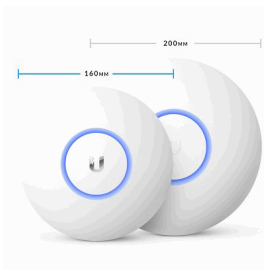

UAP-AC LITE

Ponto de Acesso Unifi 2,4/5Ghz 300/867Mbps 122Mt

Familia:	Subfamilia:	Marca:
Redes	WIFI	Ubiquiti