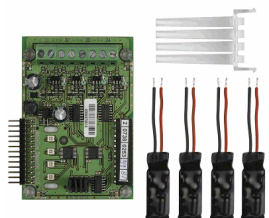

**R20**

**Detetor Incêndio Termovelocimétrico Convencional**

Familia:	Subfamilia:	Marca:
<b>Segurança Eletrónica</b>	<b>Deteção de Incêndio</b>	<b>Teletek</b>

**IRIS LOOP TTE**

**Expansor 1 Loop p/ Central de Incêndio IRIS**

Familia:	Subfamilia:	Marca:
<b>Segurança Eletrónica</b>	<b>Deteção de Incêndio</b>	<b>Teletek</b>

**ME4**

**Expansor 4 Zonas p/ Central MAG 8 PLUS**

Familia:	Subfamilia:	Marca:
<b>Segurança Eletrónica</b>	<b>Deteção de Incêndio</b>	<b>Teletek</b>