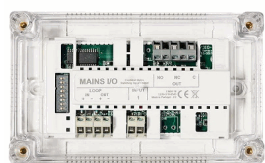

I/O

Módulo In/Out p/ Central Incêndio GFE Endereçavel

Familia:	Subfamilia:	Marca:
Segurança Eletrónica	Deteção de Incêndio	GFE