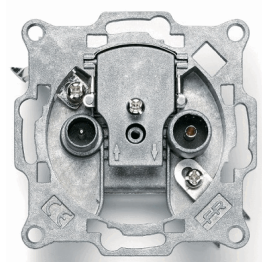

PRI00

Tomada TV/FM/FI s/ Espelho Terminal 1.5db

Familia:	Subfamilia:	Marca:
ITED	Antenas	Fracarro