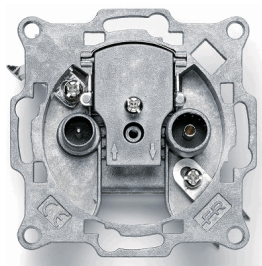

SPTR8

SPTR8

Repartidor R.F. 8 Direções 13db 5-2400Mhz

| | | |
|----------|-------------|----------|
| Familia: | Subfamilia: | Marca: |
| ITED | Antenas | Fracarro |

PRI06

Tomada TV/FM/FI s/ Espelho Passagem 2.0/06db