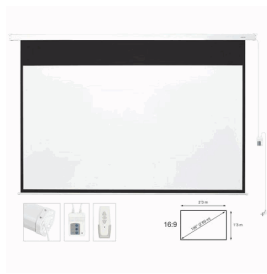

Família:
TV'S, Monitores e Projeção

Subfamília:
Suportes

Marca:
Fonestar

SPR-547N

Suporte Videoprojetor de Teto

Família:
TV'S, Monitores e Projeção

Subfamília:
Suportes

Marca:
Fonestar