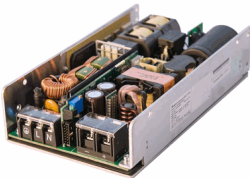

Armando Portela, Lda.

O segredo do nosso sucesso é que nós nunca, nunca desistimos.

Wilma Mankler

As imagens podem não corresponder exatamente ao produto.

Catálogo Delta

IMA-X1000-48

Fonte de Alimentação Comutada 80~276Vac - 48Vdc 1000w

Familia:	Subfamilia:	Marca:
Energia	Fontes de Alimentação	Delta

IMA-S2000-48

Fonte de Alimentação Comutada 80~276Vac - 48Vdc 2000w

Familia:	Subfamilia:	Marca:
Energia	Fontes de Alimentação	Delta

IMA-X400-48

PMC-48V150W1BA

Fonte de Alimentação Comutada 85~246Vac - 48Vdc 150w

Familia:	Subfamilia:	Marca:
Energia	Fontes de Alimentação	Delta

PMF-24V200WCGB

Fonte de Alimentação Comutada 85~246Vac - 48Vdc 202w

Familia:	Subfamilia:	Marca:
Energia	Fontes de Alimentação	Delta

PMC-48V600W1BA

Fonte de Alimentação Comutada 85~246Vac - 48Vdc 600w

Familia:	Subfamilia:	Marca:
Energia	Fontes de Alimentação	Delta

PMF-24V240WCGB

Fonte de Alimentação Comutada 85~264Vac - 24Vdc 240w IP20