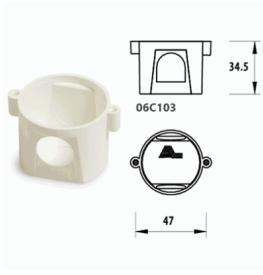

### 06C103

Caixa de aplique

Familia:

Subfamilia:

Marca:

Eletricidade

Caixas

AL

### 06C54

Caixa Saliente Plástica IP65 200x170mm

Familia:

Subfamilia:

Marca:

Eletricidade

Caixas

AL

### 14C102-T

Tampa p/ Caixa de Aparelhagem Quadrada c/ Parafusos 94mm

Familia:

Subfamilia:

Marca:

Eletricidade

Caixas

AL

### 14C100-T

Tampa p/ Caixa de Aparelhagem Redonda c/ Parafusos 85mm

Familia:

Subfamilia:

Marca:

Eletricidade

Caixas

AL