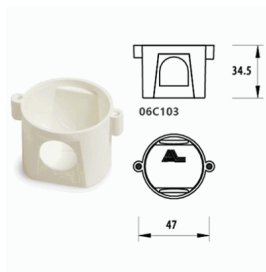

06C103

Caixa de applique

Familia:

Subfamilia:

Marca:

Eletricidade

Caixas

AL