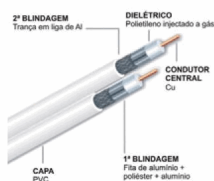

2901026

Cabo Coaxial TWIN 75R RG59 PVC Bob.100Mt - N35H

Familia:	Subfamilia:	Marca:
Cabos e Fibras	Cabo Coaxial	Teka

**Foto indisponível,
prometemos ser breves!**

Informações:
geral@armando-portela .com

2901135

Cabo Fibra Ótica Monomodo 2 x 9/125 OS2 LSZH

Familia:	Subfamilia:	Marca:
Cabos e Fibras	Fibra Ótica	Teka