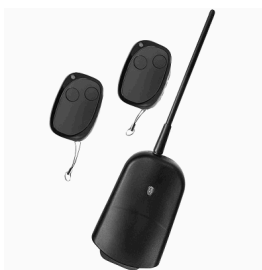

SUPRK003

Kit Recetora Via Radio 2 Canais p/ Automação 868.352MHz p/ Exterior

Família:	Subfamília:	Marca:
Domótica	Automação	Superior Electronics