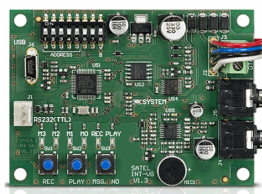

## CA-64-EPS

Módulo Expansor 8 Zonas p/ Central Intrusão Satel

Familia:	Subfamilia:	Marca:
Segurança Eletrónica	Deteção de Intrusão	Satel

## ETHM-1-PLUS

Módulo TCP/IP p/ Central Intrusão Satel

Familia:	Subfamilia:	Marca:
Segurança Eletrónica	Deteção de Intrusão	Satel