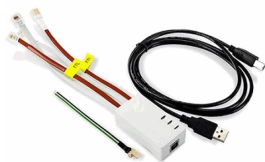

USB-RS

Programador p/ Sistemas de Intrusão Satel

Familia:	Subfamilia:	Marca:
Segurança Eletrónica	Deteção de Intrusão	Satel

Foto indisponível,
prometemos ser breves!

Informações:
geral@armando-portela .com

SB1000S HD

Recetor Satélite Digital FTA 4000Ch c/ PVR

Familia:	Subfamilia:	Marca:
ITED	Antenas	Satel

Foto indisponível,
prometemos ser breves!

Informações:
geral@armando-portela .com

BR-STD-1

Tag de Proximidade Passivo 125Khz

Familia:	Subfamilia:	Marca:
Segurança Eletrónica	Deteção de Intrusão	Satel