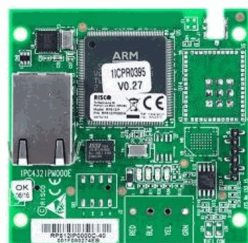

RP512IP0000A

Módulo TCP/IP p/ Central Intrusão Risco

Familia:	Subfamilia:	Marca:
Segurança Eletrónica	Deteção de Intrusão	Risco