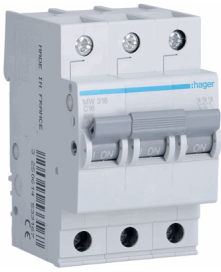

Familia:	Subfamilia:	Marca:
Eletricidade	Aparelhagem	Hager

VS212PP

Caixa Saliente Plástica p/ Quadro Eletrico 24M (2 Filas) C/ Tampa Opaca

Familia:	Subfamilia:	Marca:
Eletricidade	Aparelhagem	Hager

MW110

Disjuntor 1Pólo 10A Curva C 3kA 1M

Familia:	Subfamilia:	Marca:
Eletricidade	Proteções	Hager

MW116

Disjuntor 1Pólo 16A Curva C 3kA 1M

Familia:	Subfamilia:	Marca:
Eletricidade	Proteções	Hager

MW132

Disjuntor 1Pólo 16A Curva C 3kA 1M

Familia:	Subfamilia:	Marca:
Eletricidade	Proteções	Hager

MNW225

Disjuntor 2 Pólos 25A Curva C 3kA 1Módulos

Familia:	Subfamilia:	Marca:
Eletricidade	Proteções	Hager

MW316

Disjuntor 3Pólos 16A Curva C 3kA 3M

Familia:

Subfamilia:

Marca: