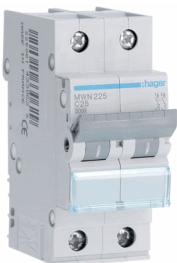

Familia:	Subfamilia:	Marca:
Eletricidade	Aparelhagem	Hager

VS212PP

Caixa Saliente Plástica p/ Quadro Eletrico 24M (2 Filas) C/ Tampa Opaca

Familia:	Subfamilia:	Marca:
Eletricidade	Aparelhagem	Hager

MW110

Disjuntor 1Pólo 10A Curva C 3kA 1M

Familia:	Subfamilia:	Marca:
Eletricidade	Proteções	Hager

MW116

Disjuntor 1Pólo 16A Curva C 3kA 1M

Familia:	Subfamilia:	Marca:
Eletricidade	Proteções	Hager

MW132

Disjuntor 1Pólo 16A Curva C 3kA 1M

Familia:	Subfamilia:	Marca:
Eletricidade	Proteções	Hager

MNW225

Disjuntor 2 Pólos 25A Curva C 3kA 1Módulos

Familia:	Subfamilia:	Marca:
Eletricidade	Proteções	Hager

MW316

Disjuntor 3Pólos 16A Curva C 3kA 3M

Familia:

Subfamilia:

Marca: