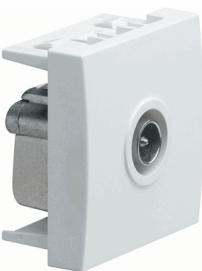

WS250

Tomada TV 45x45 Terminal 1db

Familia:

Subfamilia:

Marca:

ITED

Antenas

Hager