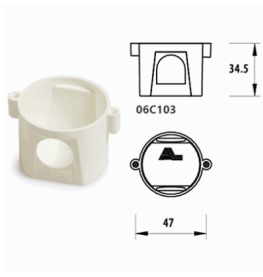

06C103

Caixa de aplique

Familia:

Subfamilia:

Marca:

Eletricidade

Caixas

AL